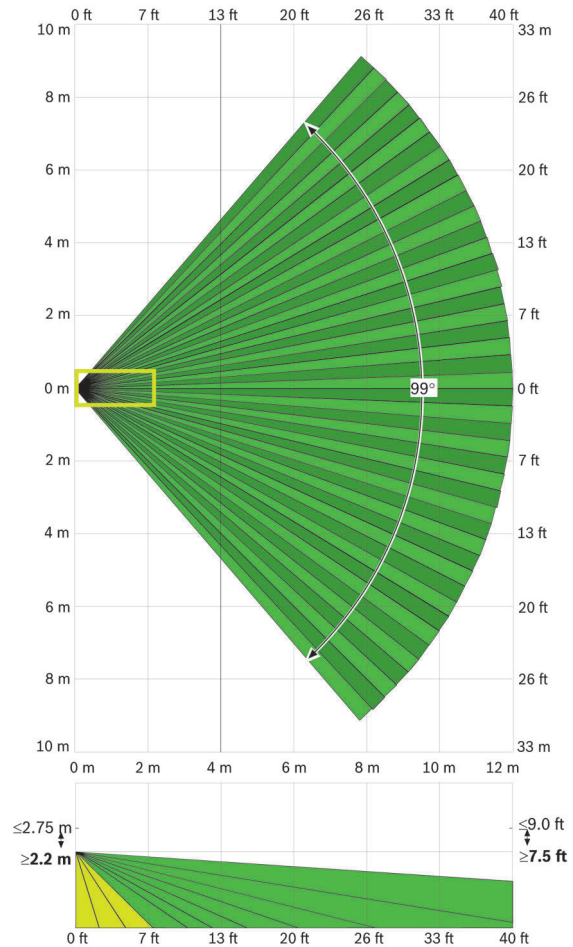

Προγραμματισμός

Πρότυπα κάλυψης

Κάλυψη 12 m x 12 m (40 ft x 40 ft)

Τοποθέτηση

Το συνιστώμενο ύψος τοποθέτησης είναι 2,2 m έως 2,75 m (7.5 ft έως 9 ft), χωρίς να απαιτούνται προσαρμογές.

Ο ανιχνευτής μπορεί να συναρμολογηθεί: